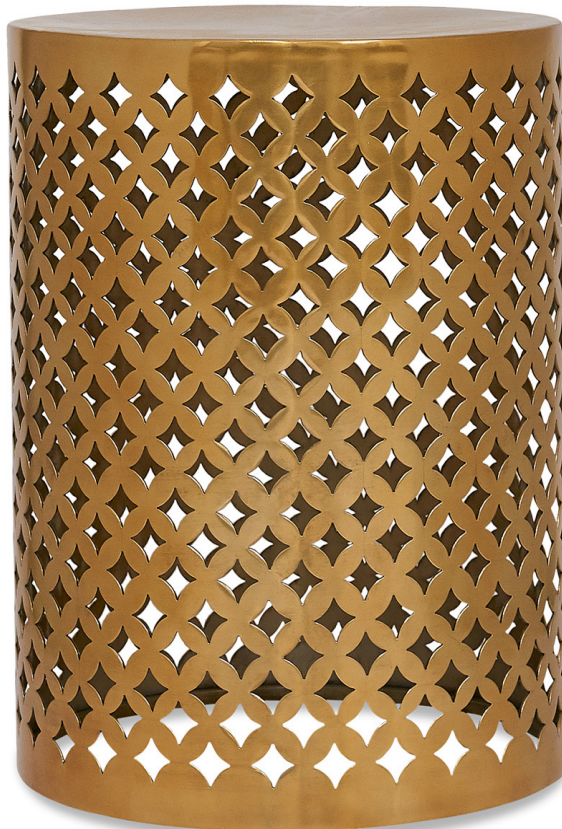

CASIE

ACCENT TABLE

PRODUIT

Table d'appoint
-laiton

NUMÉRO DIMENSIONS

212816 16 po (L) x 16 po (P) x 20 po (H)

PRIX

179,00 $

PAYS D'ORIGINE

Inde

DESCRIPTION DE L'ARTICLE

Charpente en aluminium
Fini thermolaqué
Peut supporter jusqu'à 165 lb

COULEUR/FINITION

Laiton

CONSEILS D'ENTRETIEN

Nettoyer à l'aide d'un chiffon
doux en coton.
Éviter l'utilisation de produits
nettoyants chimiques.
Éviter l'eau stagnante et nettoyer
les taches liquides
immédiatement.

ASSEMBLAGE OFFERT GRATUITEMENT SUR DEMANDE
AVANT LIVRAISON OU COLLECTE DU PRODUIT.

TABLE D'APPOINT CASIE

Table d'appoint